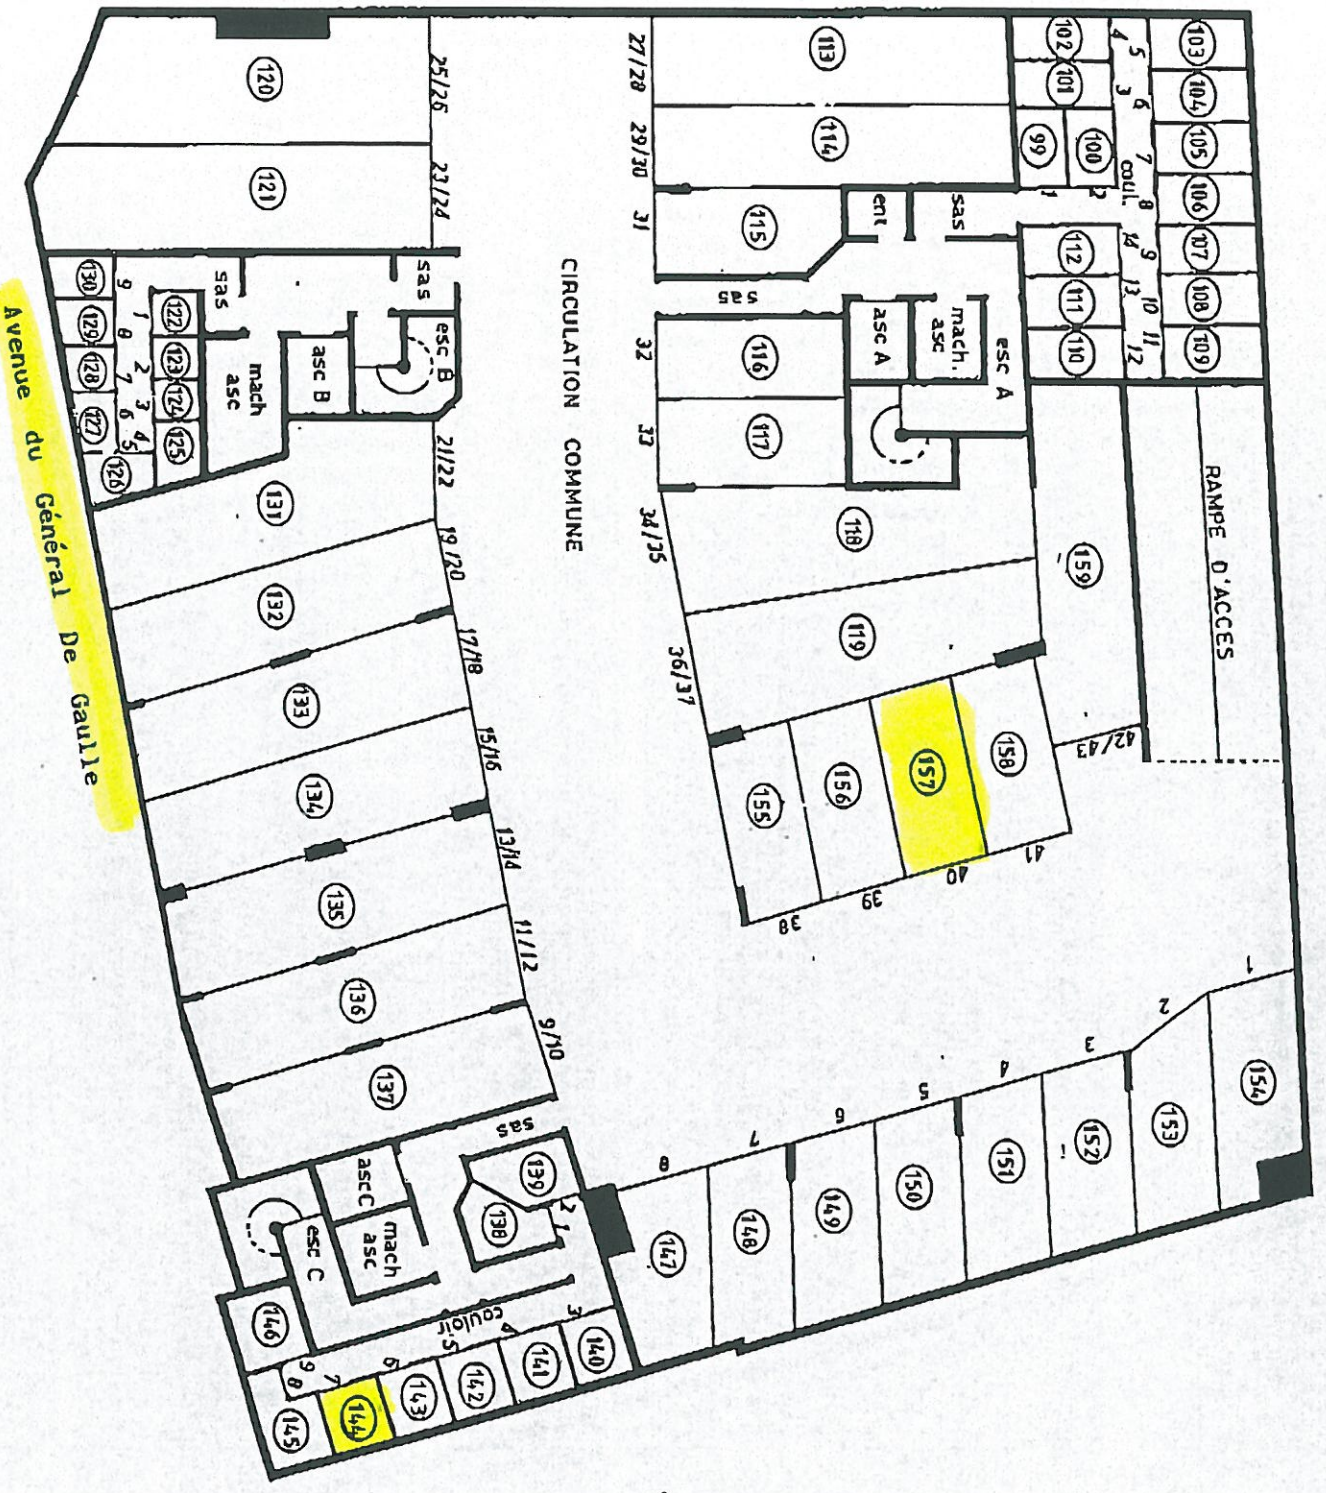

35,60m²

114 avenue du Général de Gaulle / 2 Bld de la République - LA GARENNE
ESCALIER C - REZ DE CHAUSSEE

2ème sous-sol

Le 28 Août 1990