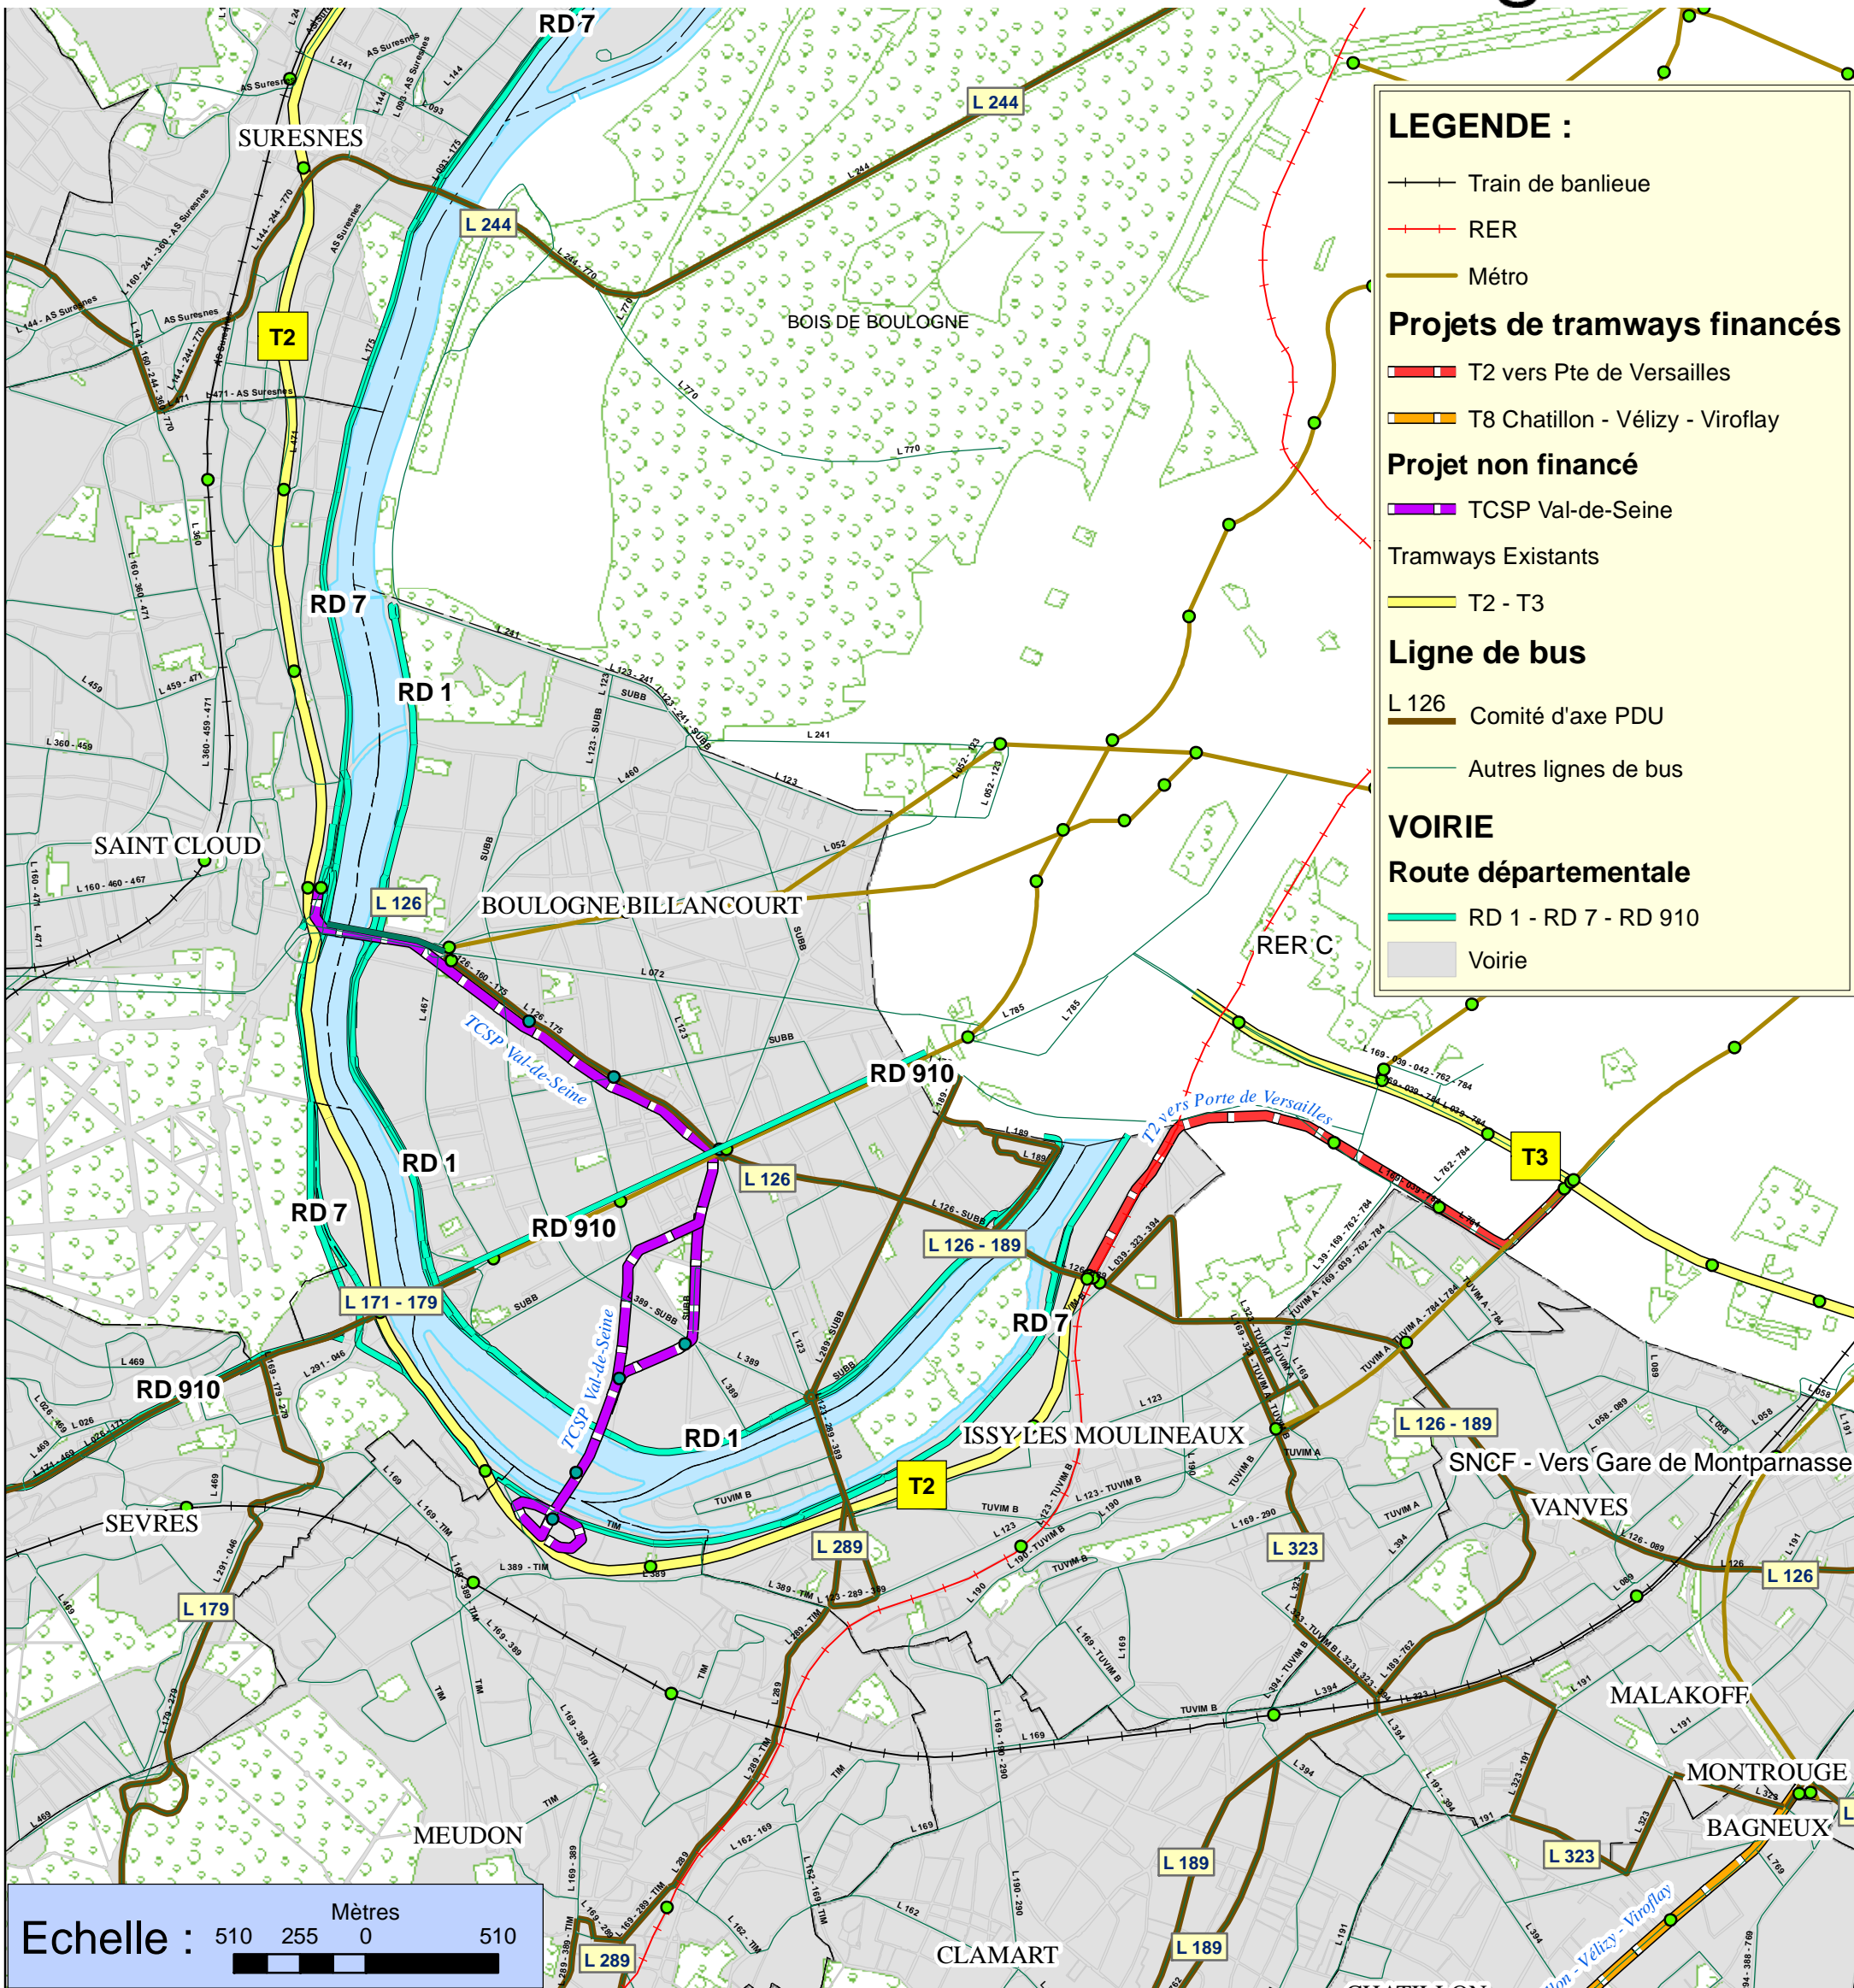

TRANSPORTS COLLECTIFS

DIT - JUNI 2008

www.vallee-rive-gauche.fr

Vallée Rive Gauche est un projet réalisé par le Conseil général des Hauts-de-Seine

92

Conseil général des Hauts-de-Seine