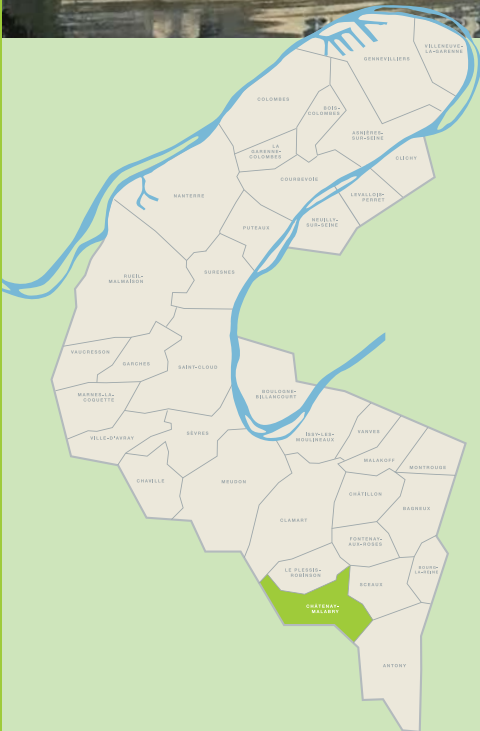

CD092 - DPPE

Arboretum du domaine de la Vallée-aux-loups

Châtenay- Malabry

- GRP Ceinture verte de l'Île-de-France (2,11 km)
- GR 655 (2,01 km)
- PR 5 : sentier des bois (0,38 km)
- PR 6 : sentier des rus (2,64 km)
- PR 7 : sentier des trois vallées (8,14 km)

CD92 - DPPE

1

CD92 - Willy Labre

2

- 1 Île Verte
- 2 Convolvulacées : collection
- 3 Plaine sud de l'Arboretum du parc départemental de la Vallée-aux-loups
- 4 La serre de bonsaïs de la Vallée-aux-Loups

CD92 - Jean-Luc Dolmaire