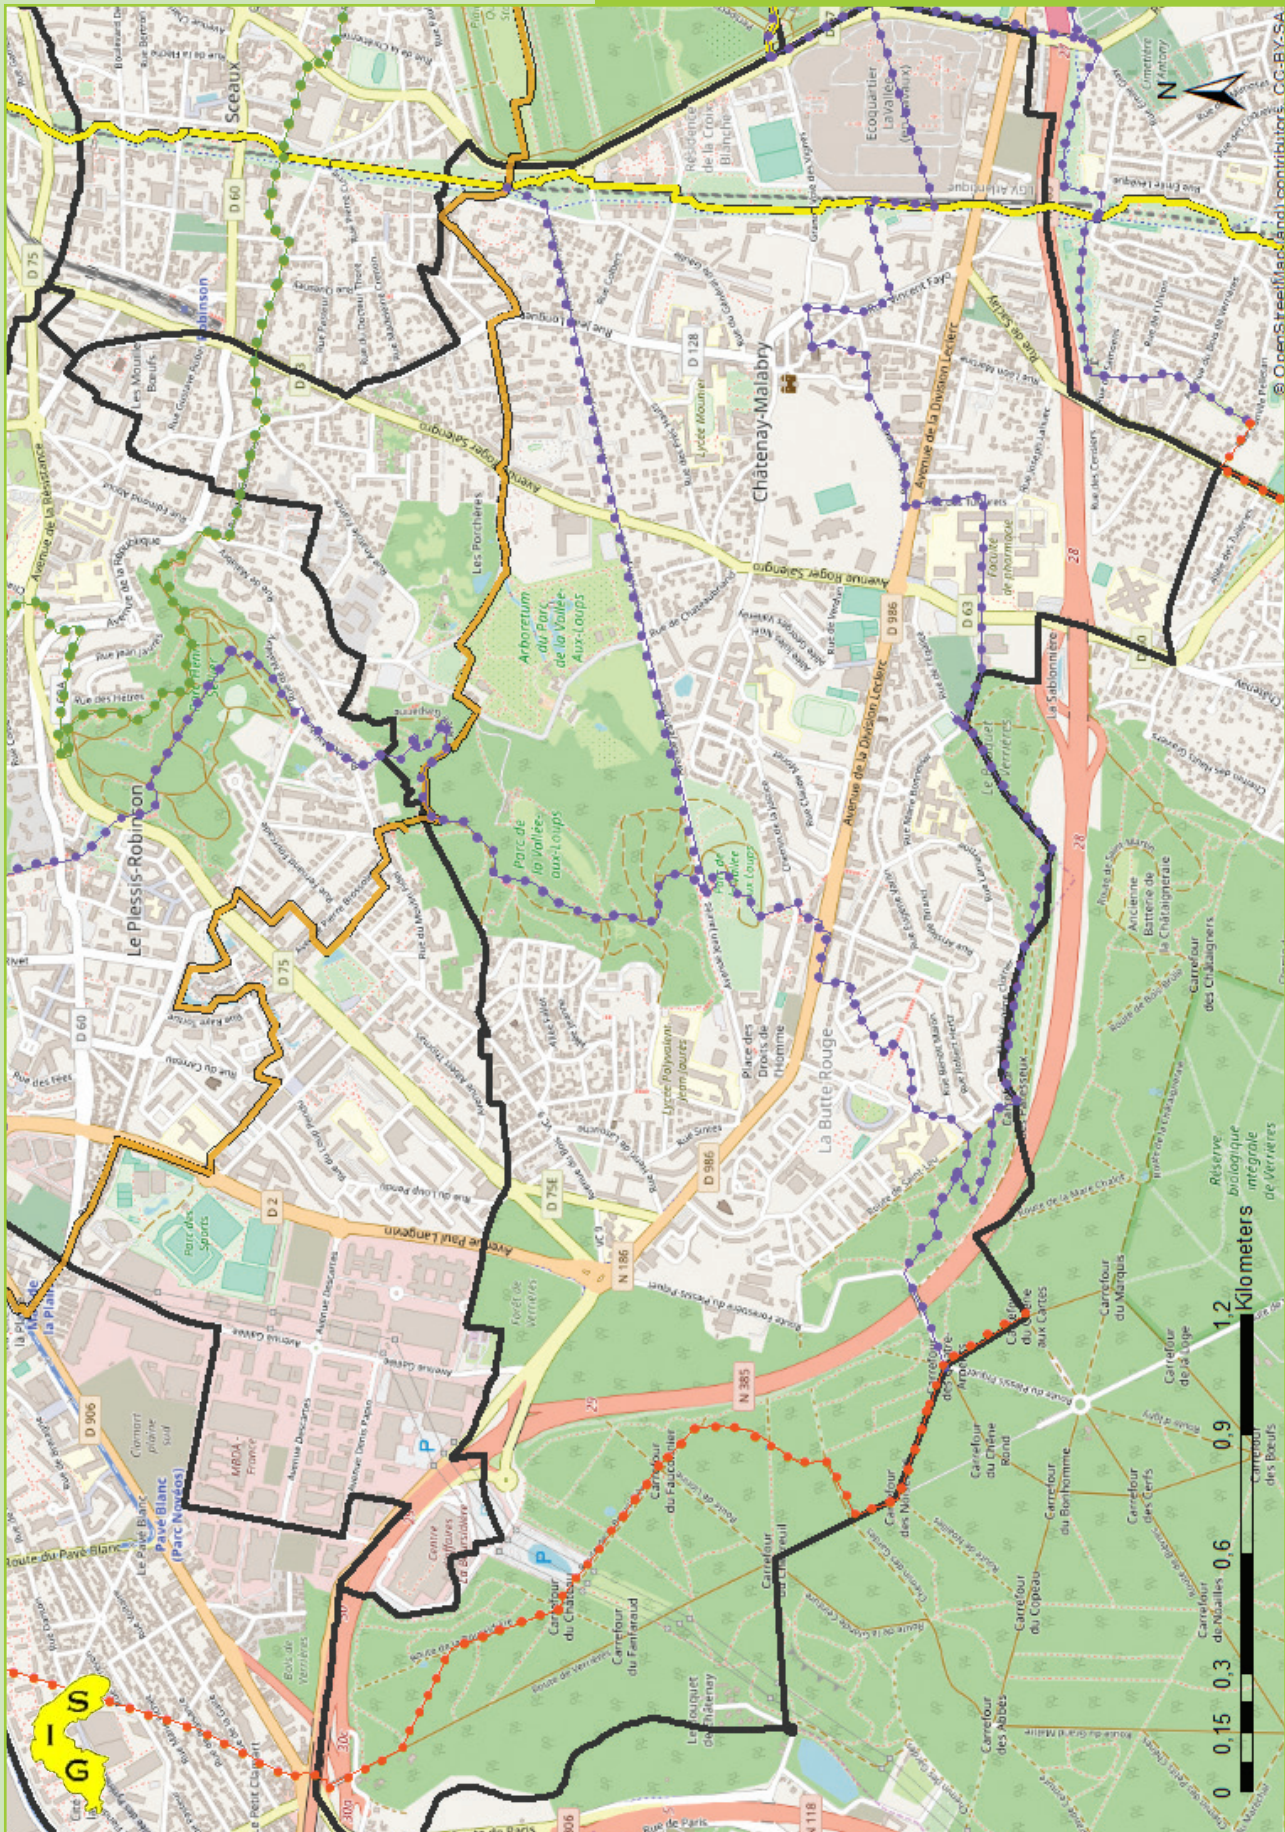

CD092 - DPPE

Arboretum du domaine de la Vallée-aux-loups

Châtenay- Malabry

- GRP Ceinture verte de l'Île-de-France (2,11 km)
- GR 655 (2,01 km)
- PR 5 : sentier des bois (0,38 km)
- PR 6 : sentier des rus (2,64 km)
- PR 7 : sentier des trois vallées (8,14 km)

CD92 - DPPE

1

CD92 - Willy Labre

2

- 1 Île Verte
- 2 Convolvulacées : collection
- 3 Plaine sud de l'Arboretum du parc départemental de la Vallée-aux-loups
- 4 La serre de bonsaïs de la Vallée-aux-Loups

CD92 - Jean-Luc Dolmaire